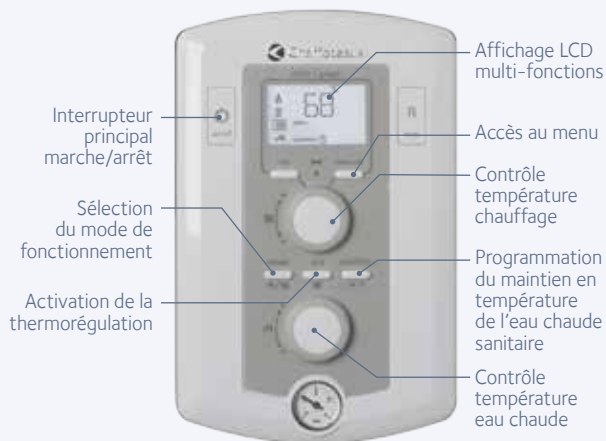

MIRA C GREEN

Chaudière condensation
à micro-accumulation

- > Confort optimal en chauffage et eau chaude sanitaire
- > Économies d'énergie
- > Encombrement minimal : chaudière ultra-compacte, seulement 40 cm de large
- > Tableau de commande intuitif et ergonomique

> ENCOMBREMENT MINIMAL

Avec seulement 40 cm de large, Mira C Green est la chaudière la plus compacte du marché. Elle s'intègre facilement dans tous les logements.

> CONFORT GARANTI

Mira C Green est certifiée ***CE, niveau maximum prévu par la norme EN 13203. Elle vous assure une disponibilité d'eau chaude immédiate et une température d'eau chaude constante, quel que soit le débit. Celui-ci peut atteindre 16 l/min selon le modèle choisi.

AVEC L'EXPERT CONTROL⁽¹⁾, COMMANDE À DISTANCE FILAIRE, OPTIMISEZ LA PERFORMANCE DE VOTRE INSTALLATION

- > Une interface intuitive avec un réglage simple des écrans de contrôle
- > Un affichage clair des consommations d'énergie pour mieux maîtriser sa consommation
- > Une programmation horaire du chauffage grâce à la sonde d'ambiance modulante intégrée

(1) Accessoire de régulation en option.

> UTILISATION FACILE

Mira C Green est équipée d'un tableau de commande très simple à utiliser, grâce aux menus déroulants et à l'affichage de symboles didactiques.